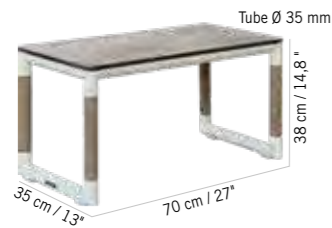

TABLE BASSE HPL BASTINGAGE (S)
BASTINGAGE HPL LOW TABLE (SMALL SIZE)

419 €
+ éco participation 0,82 € TTC