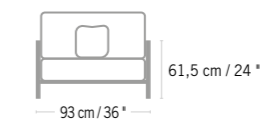

HOUSSE DE PROTECTION FA04063
PROTECTION COVER FOR SKAAL ARMCHAIR

JEU DE COUSSINS
CUSHION SETS

Sunbrella
Lopi marble
Marble Sunbrella
Lopi

Coussin déco
Deauve
Deco cushion
Deauve
C006161

Colisage : 1pc/1box
Poids : 32 kg
Vol. : 0,64 m³

HP03535 179 €
+ éco participation 0,12 € TTC