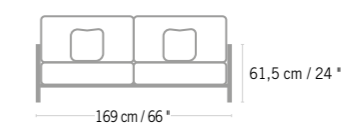

new//

CANAPÉ DEUX PLACES SKAAL x 2/3

SKAAL 2 SEATS SOFA

Ref. CA04070 + C004070

4029 €

+ éco participation 4,46 € TTC

Duratek®
 Duratek®
 CA04070

HOUSSE DE PROTECTION CA04070
 PROTECTION COVER FOR SKAAL 2 SEATS SOFA