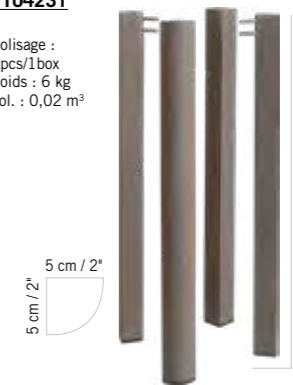

JEU DE 4 PIEDS POUR TABLE SET OF 4 FEET FOR TABLE

285 €
+ éco participation 0,48 € TTC

Duratek®,
Duratek®,
PT04231

Colisage :
4pcs/1box
Poids : 6 kg
Vol. : 0,02 m³