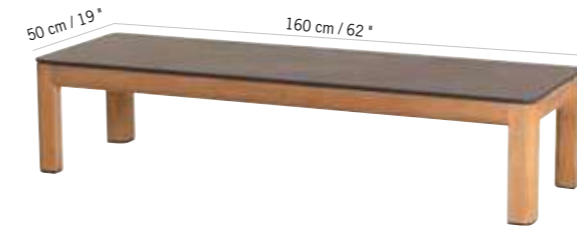

TABLE BASSE HPL TEKURA
TEKURA HPL LOW TABLE

789 €
+ éco participation 2 € TTC

Teck, HPL ardoise
TEAK, SLATE GREY TOP
TA03304
Colisage : 1pc/1box
Poids : 28 kg
Vol. : 0,12 m³