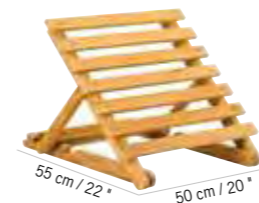

TÊTIÈRE DE PLAGE RÉGLABLE
AJUSTABLE BEACH HEAD REST

149 €
+ éco participation 0,60€ TTC

Teck
Teak
TRO5032
Colisage : 1pc/1box
Poids : 5 kg
Vol. : 0,03 m³