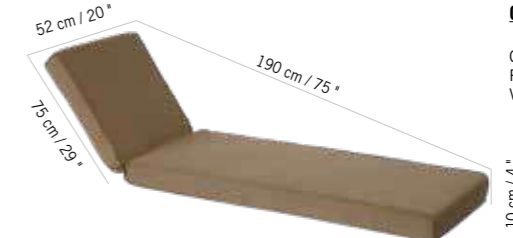

COUSSIN DE PLAGE PRESTIGE POUR TRO5032
BEACH CUSHION PRESTIGE FOR TRO5032

439 €
+ éco participation 0,06€ TTC

Batyline écru
Off white batyline
CE00140
Batyline Lombok
Taupe batyline
CL00140
Colisage : 1pc/1box
Poids : 4,8 kg
Vol. : 0,13 m³