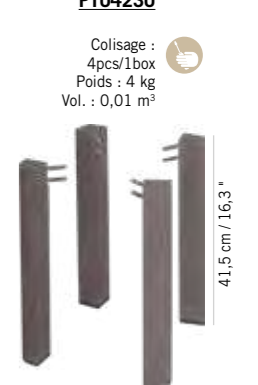

Duratek®,
Duratek®,
PT04230

Colisage :
4pcs/1box
Poids : 4 kg
Vol. : 0,01 m³

TABLE HAUTE HPL COPENHAGUE x 4 COPENHAGUE HPL HIGH DINING TABLE

1309 €
+ éco participation 1,63 € TTC

Duratek®,
HPL ardoise
Duratek®,
Slate HPL
PL04232