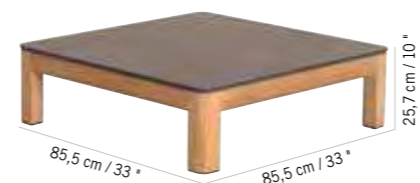

BASE POUF OU TABLE BASSE HPL TEKURA
TEKURA HPL OTTOMAN BASE OR LOW TABLE

759 €
+ éco participation 2,20[€]TTC

Teck, HPL ardoise
Teak, slate grey HPL
P003302

Colisage : 1pc/1box
Poids : 22 kg
Vol. : 0,12 m³