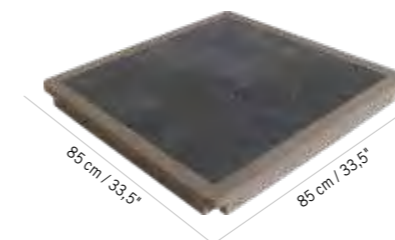

PLATEAU HPL COPENHAGUE x 4 COPENHAGUE HPL TOP TABLE

669 €
+ éco participation 1,15 € TTC