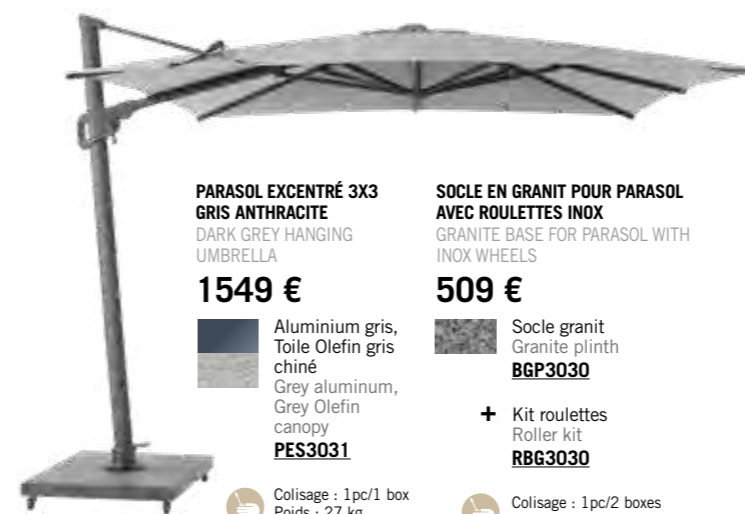

PARASOL EXCENTRÉ 3X3 GRIS ANTHRACITE
DARK GREY HANGING UMBRELLA
1549 €

Aluminium gris, Toile Olefin gris chiné
Grey aluminum, Grey Olefin canopy
PES3031

Colisage : 1pc/1 box
Poids : 27 kg
Vol. : 0,22 m³

SOCLE EN GRANIT POUR PARASOL AVEC ROULETTES INOX
GRANITE BASE FOR PARASOL WITH INOX WHEELS

509 €
Socle granit Granite plinth
BGP3030

+ Kit roulettes Roller kit
RBG3030

Colisage : 1pc/2 boxes
Poids : 100 kg
Vol. : 0,17 m³

PARASOL EXCENTRÉ 3X3 SOCLE EN GRANIT AVEC ROULETTES INOX + HOUSSE DE PROTECTION
HANGING UMBRELLA WITH GRANITE BASE, INOX WHEELS + PROTECTION COVER
Ref. **PES3032 + BGP3030 + RBG3030**
2058 €