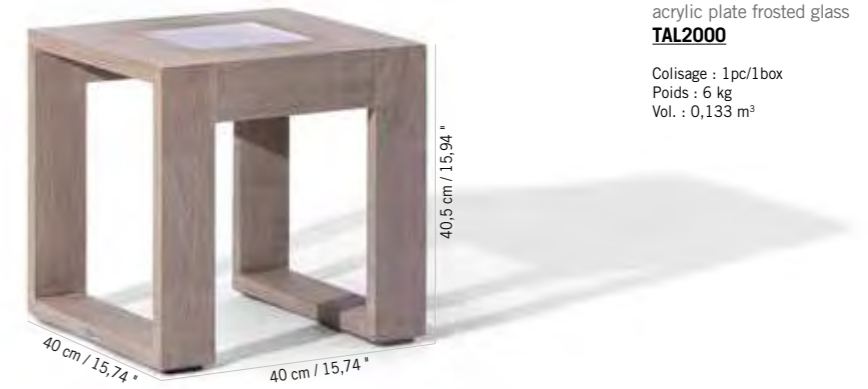

Tables basses lumineuses

Solar low tables

TABLE BASSE LUMINEUSE RANCHO SOLAIRE ET RECHARGEABLE
RANCHO LOW TABLE SOLAR AND RECHARGEABLE LIGHTING

529 €
+ éco participation 2,80 € TTC

ECLAIRAGE
500
LUMENS
BRIGHT

Duratek®,
plaque en verre dépoli
acrylique
Duratek®,
acrylic plate frosted glass
TAL2000

Colisage : 1pc/1box
Poids : 6 kg
Vol. : 0,133 m³