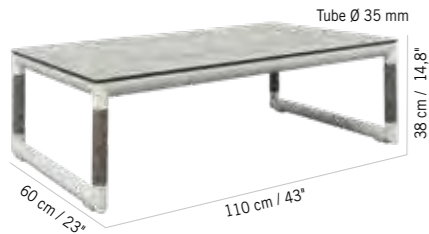

TABLE BASSE HPL BASTINGAGE (XL)
BASTINGAGE HPL LOW TABLE (XL SIZE)

689 €
+ éco participation 1,80 € TTC