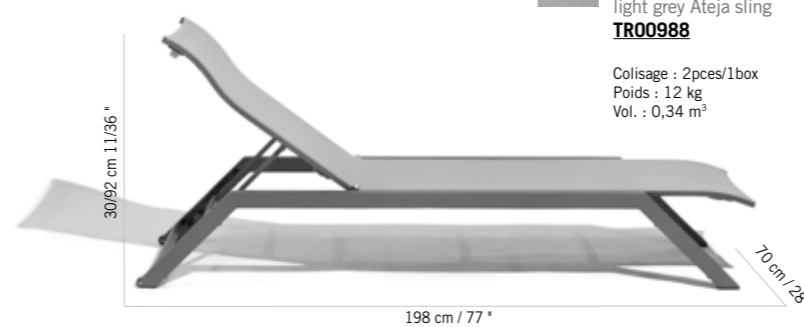

BAIN DE SOLEIL EMPILABLE AMAKA, ROUES ARRIÈRES
AMAKA STACKABLE SUNLOUNGER
BACKWHEELS

659 €
+ éco participation 0,80 € TTC

Aluminium gris espace,
toile PVC gris clair
Space grey aluminum,
light grey Ateja sling
TRO0987

Aluminium blanc, toile
PVC gris clair
White aluminum,
light grey Ateja sling
TRO0988

Colisage : 2pces/1box
Poids : 12 kg
Vol. : 0,34 m³

TABLE BASSE AMAKA
AMAKA LOW TABLE

198 €
+ éco participation 0,32 € TTC

Aluminium gris espace,
HPL céramique grise
Space grey aluminum,
grey ceramic HPL
TA01990

Aluminium blanc,
HPL béton ciré
White aluminum
frame and white wash
concrete HPL
TA01991

Colisage : 1 pc/1box
Poids : 3,5 kg
Vol. : 0,06 m³