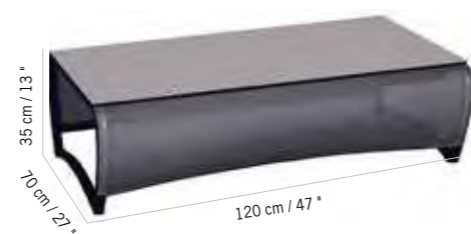

Aluminium gris espace, batyline ardoise, plateau plein HPL céramique grise
Space grey aluminum, slate grey batyline, full grey ceramic HPL top
JSTA068

Colisage : 1pc/1box
Poids : 15 kg
Vol. : 0,36 m³

TABLE BASSE HPL JET STREAM
JET STREAM HPL LOW TABLE
639 €
+ éco participation 1,80[€]/m²