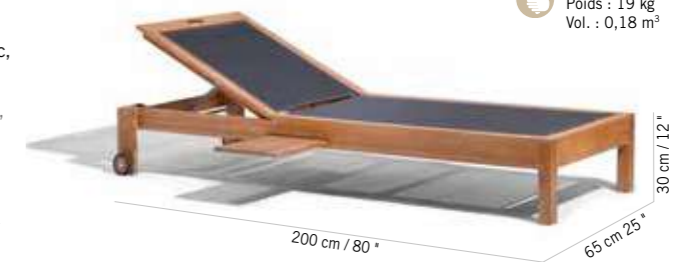

Teck, toile ardoise
Teak, slate grey canvas
TRV9005

Teck, toile taupe
Teak, taupe canvas
TRV9006

Colisage : 1pc/1box
Poids : 19 kg
Vol. : 0,18 m³