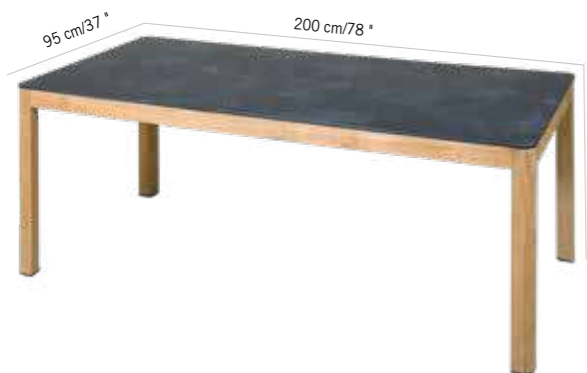

BASE POUF OU TABLE BASSE HPL TEKURA
TEKURA HPL OTTOMAN BASE OR LOW TABLE

759 €
+ éco participation 2,20[€]TTC

Teck, HPL ardoise
Teak, slate grey HPL
P003302

Colisage : 1pc/1box
Poids : 22 kg
Vol. : 0,12 m³

COUSSIN POUR POUF TEKURA,
TISSU SUNBRELLA
CUSHION FOR OTTOMAN BASE
TEKURA IN SUNBRELLA FABRIC

369 €
+ éco participation 0,06[€]TTC

Sunbrella grafito
Grafito sunbrella
C003303

Sunbrella gris clair
Light grey sunbrella
C023303

Colisage : 1pc/1box
Poids : 5 kg
Vol. : 0,17 m³